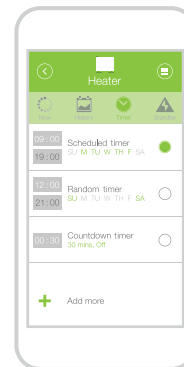

Ego App herunterladen und installieren

Ego Steckdose anschließen und mit dem Smartphone verbinden

Geräte verbinden um sie zu überwachen/steuern

### Was ist in der Box

1 x Ego Smart Home Wifi-Steckdose

Gerätesteuerung

Echtzeit Energieverbrauch

Historischer Energieverbrauch

Geräte vergleichen

Zeitschalter

Standby - Beseitiger

### Technische Informationen

|                |  |
|----------------|--|
| Modell Name:   | EGO SMART SOCKET                               |
| Modell Nummer: | ESS - UK/EU/AU/US                              |
| Spannung:      | 100-240V                                       |
| Current:       | 13A(UK)/16A(EU)/10A(AU)/15(US)                 |
| Frequenz:      | WiFi 2.4GHz b/g/n                              |
| Maße:          | 130x65x82mm (UK-E U)<br>120x44x70mm (AU-US-CA) |