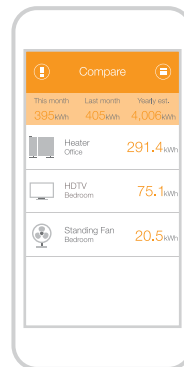

### Was ist in der Box

1 x Ego Smart Home Wifi-Steckdose

Gerätesteuerung

Echtzeit Energieverbrauch

Historischer Energieverbrauch

Geräte vergleichen

Zeitschalter

Standby - Beseitiger

### Technische Informationen

|                |  |
|----------------|--|
| Modell Name:   | EGO SMART SOCKET                               |
| Modell Nummer: | ESS - UK/EU/AU/US                              |
| Spannung:      | 100-240V                                       |
| Current:       | 13A(UK)/16A(EU)/10A(AU)/15(US)                 |
| Frequenz:      | WiFi 2.4GHz b/g/n                              |
| Maße:          | 130x65x82mm (UK-E U)<br>120x44x70mm (AU-US-CA) |