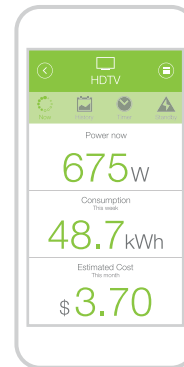

Ego App herunterladen und installieren

Ego Steckdose anschließen und mit dem Smartphone verbinden

Geräte verbinden um sie zu überwachen/steuern

### Was ist in der Box

1 x Ego Smart Home Wifi-Steckdose

Gerätesteuerung

Echtzeit Energieverbrauch

Historischer Energieverbrauch

Geräte vergleichen

Zeitschalter

Standby - Beseitiger