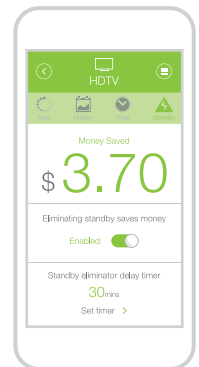

Ego App herunterladen und installieren

Ego Steckdose anschließen und mit dem Smartphone verbinden

Geräte verbinden um sie zu überwachen/steuern

### Was ist in der Box

1 x Ego Smart Home Wifi-Steckdose

Gerätesteuerung

Echtzeit Energieverbrauch

Historischer Energieverbrauch

Geräte vergleichen

Zeitschalter

Standby - Beseitiger

### Technische Informationen

|                |  |
|----------------|--|
| Modell Name:   | EGO SMART SOCKET                               |
| Modell Nummer: | ESS - UK/EU/AU/US                              |
| Spannung:      | 100-240V                                       |
| Current:       | 13A(UK)/16A(EU)/10A(AU)/15(US)                 |
| Frequenz:      | WiFi 2.4GHz b/g/n                              |
| Maße:          | 130x65x82mm (UK-E U)<br>120x44x70mm (AU-US-CA) |