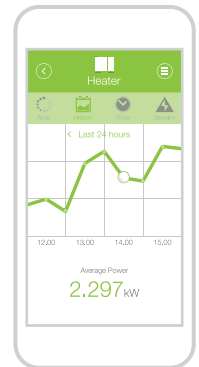

### Was ist in der Box

1 x Ego Smart Home Wifi-Steckdose

Gerätesteuerung

Echtzeit Energieverbrauch

Historischer Energieverbrauch

Geräte vergleichen

Zeitschalter

Standby - Beseitiger

### Technische Informationen

|                |  |
|----------------|--|
| Modell Name:   | EGO SMART SOCKET                               |
| Modell Nummer: | ESS - UK/EU/AU/US                              |
| Spannung:      | 100-240V                                       |
| Current:       | 13A(UK)/16A(EU)/10A(AU)/15(US)                 |
| Frequenz:      | WiFi 2.4GHz b/g/n                              |
| Maße:          | 130x65x82mm (UK-E U)<br>120x44x70mm (AU-US-CA) |