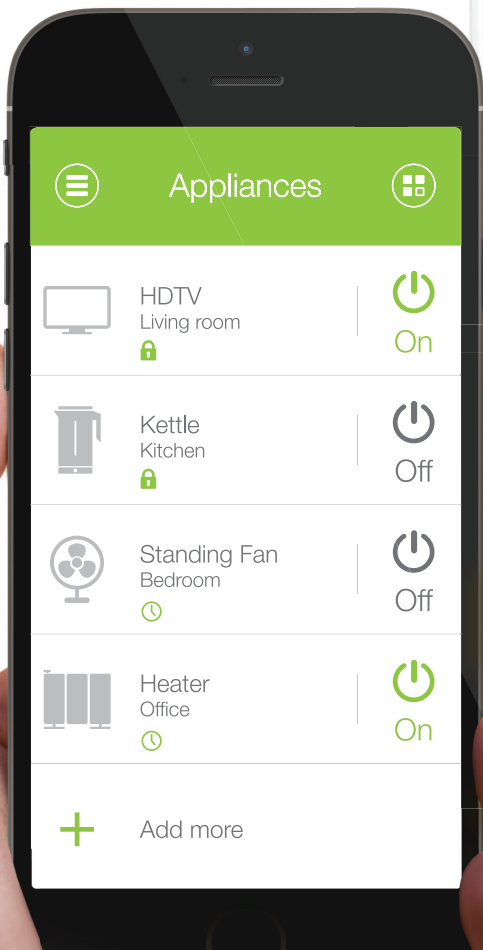

# Energieverbrauch überwachen und Steuerung per App!

Gruppe von Geräten oder einzelne Geräte fernschalten 

Überwache wie viel Energie die Geräte verbrauchen 

Zeitschalter für Geräte einstellen 

Automatisches Ausschalten von Standby Geräten 

## Smart Home Wifi-Steckdose

Die Ego Smart Home Wifi-Steckdose gibt Ihnen eine Kontrolle über Ihre Haushaltsgeräten und anderen Elektrogeräten. Schalten Sie Geräte ein oder aus und kontrollieren Sie den Energieverbrauch von überall.

### Funktionen

- **Gerätesteuerung:** Schalten Sie ein Gerät oder eine Gruppe von Geräten von Ihrem Smartphone aus.
- **Energiemonitoring:** Echtzeit oder historische Energieverbrauchsanzeige.
- **Zeitschaltung:** Schalten Sie verschiedene Zeitschalter um Geräte ein- oder auszuschalten.
- **Standby-Beseitiger:** Stellen Sie den Ego so ein, dass Geräte die zu lange im Standby sind, automatisch abgeschaltet werden.

### Was ist in der Box

1 x Ego Smart Home Wifi-Steckdose

Gerätesteuerung

Echtzeit Energieverbrauch

Historischer Energieverbrauch

Geräte vergleichen

Zeitschalter

Standby - Beseitiger