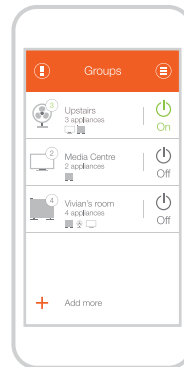

## Smart Home Wifi-Steckdose

Die Ego Smart Home Wifi-Steckdose gibt Ihnen eine Kontrolle über Ihre Haushaltsgeräten und anderen Elektrogeräten. Schalten Sie Geräte ein oder aus und kontrollieren Sie den Energieverbrauch von überall.

Ego App herunterladen und installieren

Ego Steckdose anschließen und mit dem Smartphone verbinden

Geräte verbinden um sie zu überwachen/steuern

### Was ist in der Box

1 x Ego Smart Home Wifi-Steckdose

Gerätesteuerung

Echtzeit Energieverbrauch

Historischer Energieverbrauch

Geräte vergleichen

Zeitschalter

Standby - Beseitiger